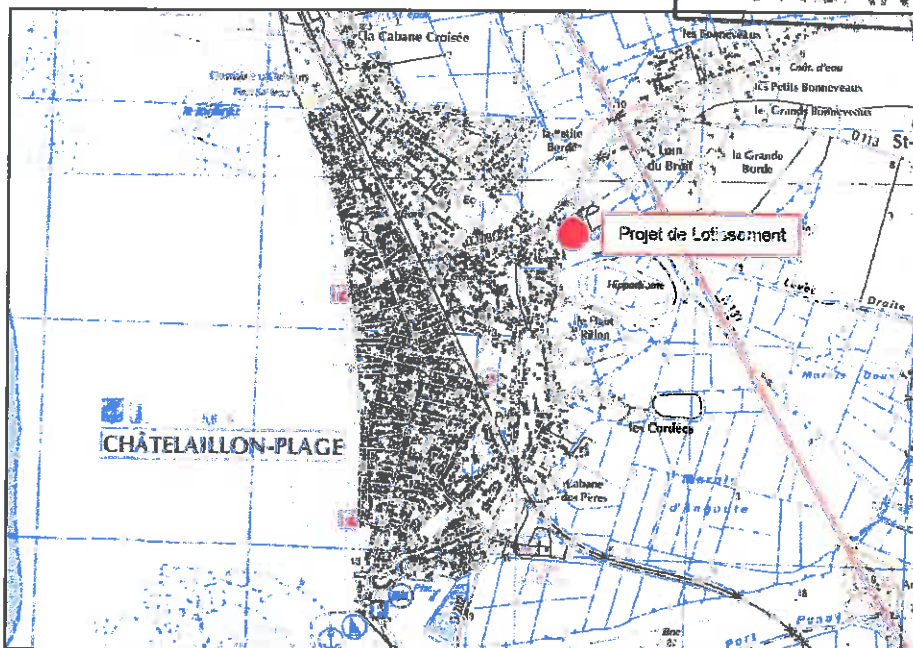

Commune de CHATELAILLON-PLAGE

"Le Haut Rillon" Lotissement LES NYMPHEAS

PLAN DE SITUATION

C.D.A. LA ROCHELLE

PA1

19 DEC. 2014

UREANISME

Sans Echelle